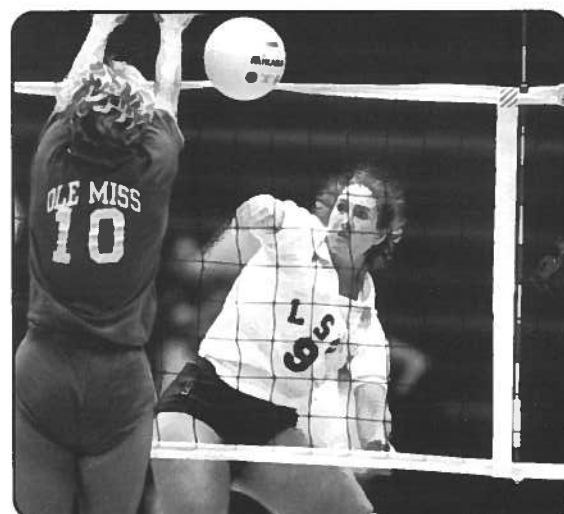

1993 LSU Final Statistics

Cumulative Season Statistics

21-16 overall / 8-6 SEC / 8-8 home / 5-5 away / 8-3 neutral

	MP/GP	K	E	TA	Pct.	Ast.	SA	SE	RE	Dig	BS	BA	BE
2 Roxanne HENRY	26/58	91	43	208	.231	4	5	9	3	39	4	23	9
3 Allison JURISICH	23/54	1	1	3	.000	0	6	11	7	59	0	0	0
4 Tiffany MILLER	32/106	206	76	462	.281	29	17	40	27	175	29	96	25
5 Carmis FRANKS	25/52	100	53	221	.213	2	7	17	4	46	9	19	13
6 Luciana SANTANA	37/125	65	31	177	.192	1426	70	109	1	275	13	60	16
8 Luciana REIS	36/121	435	144	1039	.280	234	54	35	15	516	10	44	4
9 Joanne MOORE	37/125	356	169	861	.217	46	35	48	29	271	4	46	3
11 Venessa HACKETT	36/119	493	178	1074	.293	24	23	49	24	267	20	81	19
12 Renata COSTA	37/115	248	145	642	.160	16	36	51	31	280	5	20	8
13 Jocelyn ANDERSON	20/28	6	2	24	.040	1	1	4	1	8	0	10	1
14 Tammy WESTERN	36/102	2	1	7	.143	3	15	25	13	134	0	0	0
16 Shafeeqa SMALL	15/20	20	23	59	(.085)	0	0	3	1	9	0	10	6
Team Totals	37/128	2023	869	4777	.242	1785	269	401	161	2079	94	409	104
Opponents	37/128	1728	771	4593	.208	1501	161	357	269	1751	77	516	94

- 1 - University of Texas Classic (Austin, Texas)
- 2 - LSU Tiger Classic (Baton Rouge, La.)
- 3 - First Tier Invitational (Lincoln, Neb.)
- 4 - SEC-Big 8 Challenge (Baton Rouge, La.)
- 5 - SEC Tournament (Birmingham, Ala.)
- 6 - NIVC (Kansas City, Mo.)